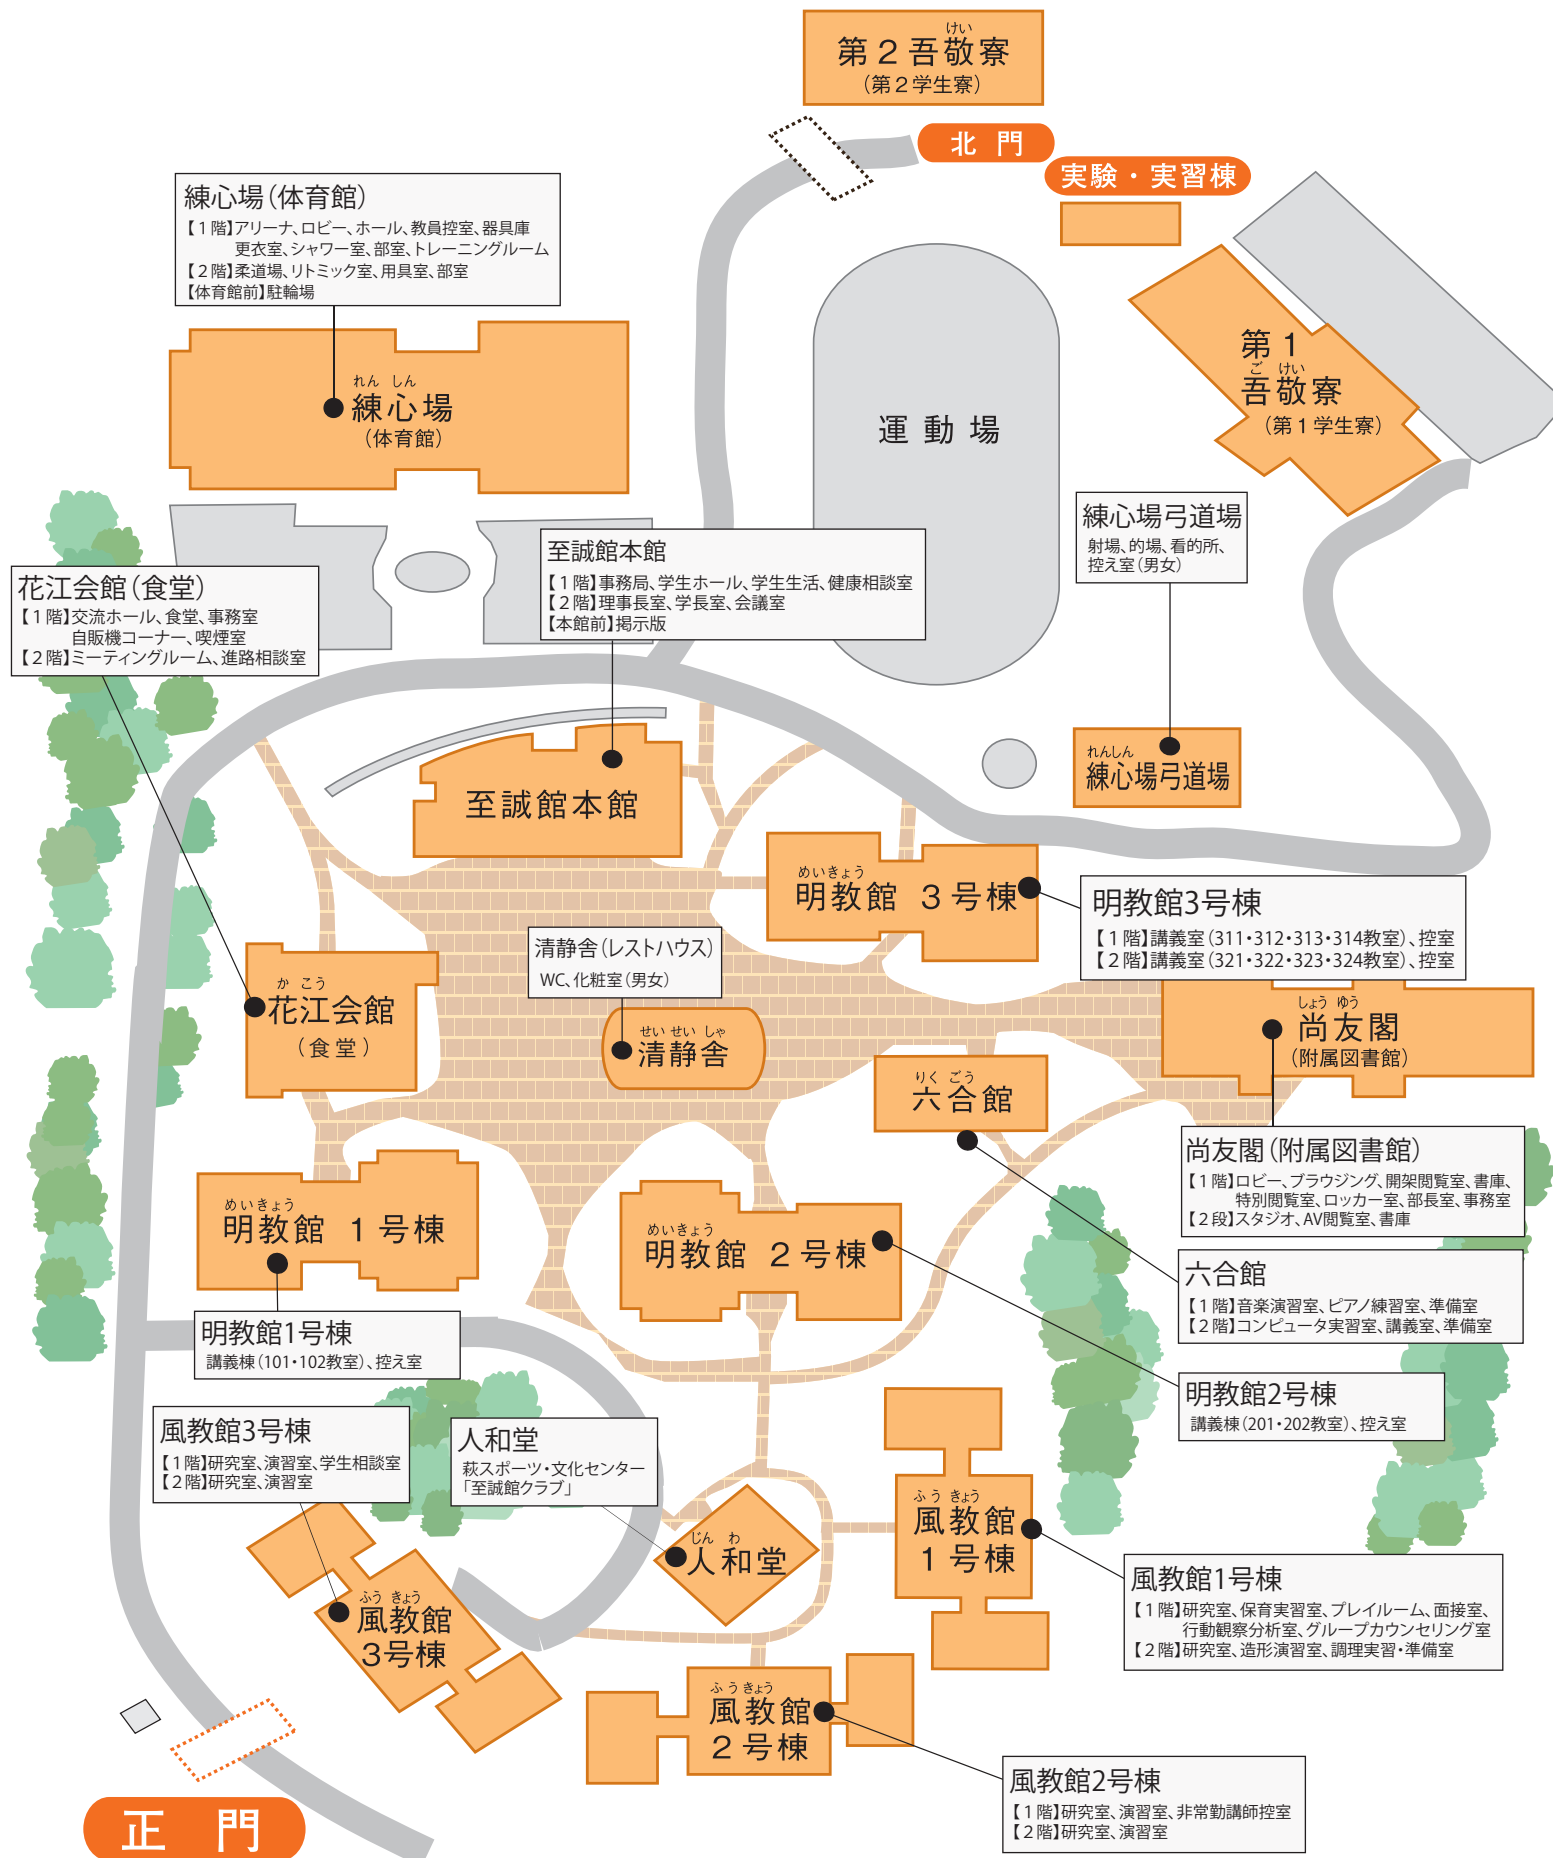

至誠館大学キャンパスマップ

東京サテライト教室

東京サテライト教室【第1】 (浅草)

東京サテライト教室【第2】 (池袋)

東京サテライト教室【第1】(浅草)

〒130-0001
東京都墨田区吾妻橋 1-2-4

TEL 03-5819-6409(代)
FAX 03-3622-4081

東京サテライト教室【第2】(池袋)