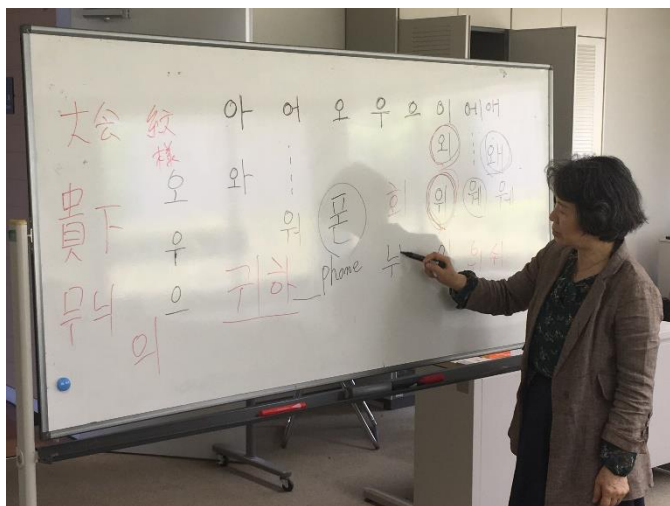

韓国語教室

受講生募集！

～講座内容のご紹介～

基本的な日常会話やハングル文字の読み書きを通して、韓国の文化について学んでいきます。はじめて韓国語を学ぶ方も楽しく気軽に取り組める講座です。至誠館大学に在籍する韓国からの留学生との交流も計画しています。

大学バスや食堂も利用できます！

- ⚡ 大学スクールバスがアトラス萩、東萩駅、コスモス萩店を巡回しています。
- ⚡ 教室が終わったら、学食でおいしい昼食をお召し上がりください。

総合型地域スポーツクラブ

- ◆スポーツ推進に係る県民運動スローガン
「スポーツで創ろう みんなの元気 山口県」
- ◆山口県総合型地域スポーツクラブキャッチコピー
「みんなでつくる！気軽に楽しむ！
総合型地域スポーツクラブ」

※詳細・お申込み方法は裏面をご覧ください。

韓国語教室 開催要項

| | |
|------|--|
| 主催 | 総合型地域スポーツクラブ 至誠館クラブ |
| 協力 | 至誠館大学 |
| 講師 | 李文相 (イ ムンサン) |
| 開催日時 | 2020年4月～7月の月曜日 月2～3回程度 10:30～11:30 |
| 場所 | 至誠館大学5号館講義室 |
| 内容 | 基本的な日常会話、ハングル文字の読み書き |
| 対象 | 萩市在住の18歳以上の方 |
| 募集定員 | 15名程度 |
| 受講料 | 7,500円(15回分) ※別途、クラブ年会費1,000円、保険料〔中学生以下800円、高校生～64歳以下1,850円、65歳以上1,200円〕が必要です。 ※至誠館クラブに未加入の方は、入会申込書の提出が必要です。 |
| 注意事項 | 基礎・基本が中心の内容です。韓国語経験者の方や上級者の方はご理解のうえ、お申込ください。 |